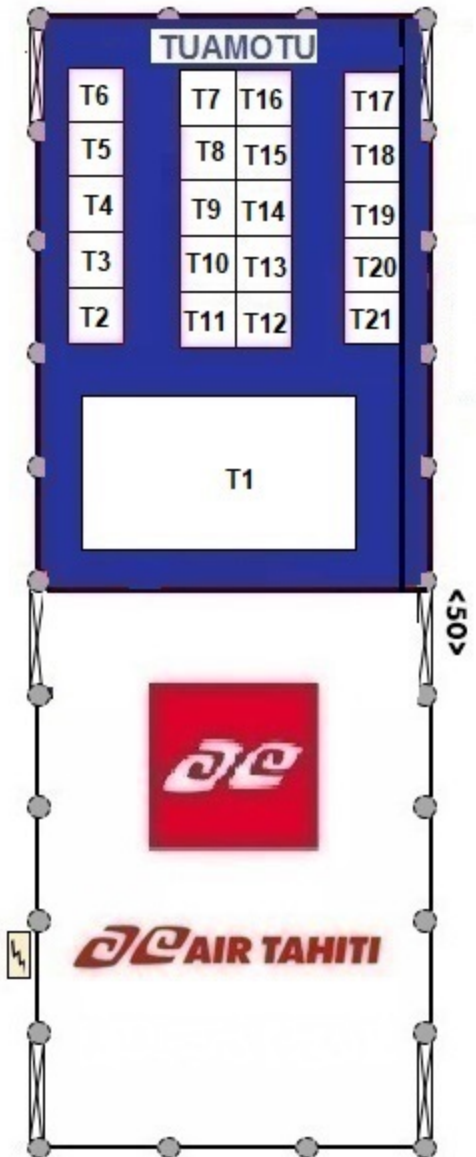

SALON DU TOURISME

DU 29 SEPTEMBRE AU 1ER OCTOBRE 2023

PARC EXPO
DE
MAMA'O

ENTRÉE
B

2,44m
ECHELLE

WC WC

ENTRÉE
A