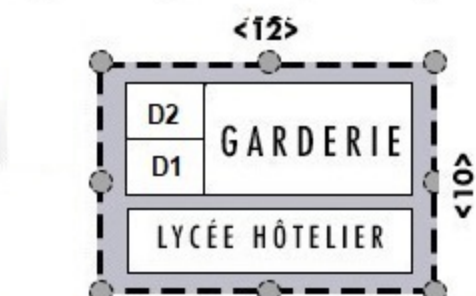

SALON DU TOURISME

DU 29 SEPTEMBRE AU 1ER OCTOBRE 2023

PARC EXPO
DE
MAMA'O

ENTRÉE
B

2,44m
ECHELLE

WC WC

ENTRÉE
A