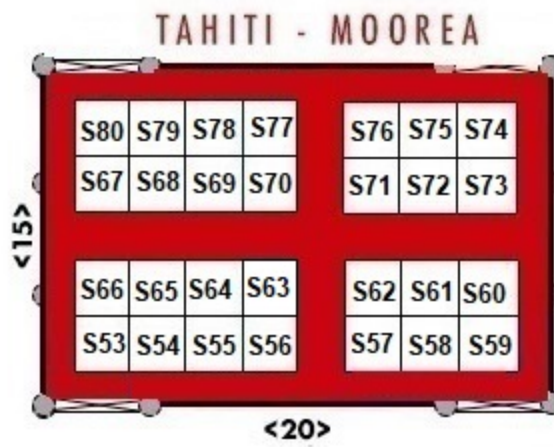

SALON DU TOURISME

DU 29 SEPTEMBRE AU 1ER OCTOBRE 2023

PARC EXPO
DE
MAMA'O

ENTRÉE
B

2,44m
ECHELLE

WC WC

ENTRÉE
A