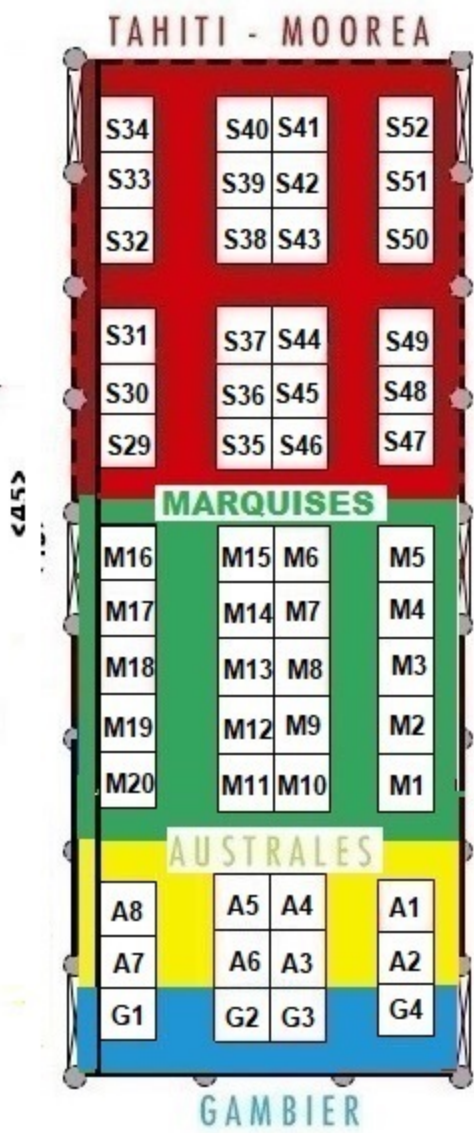

SALON DU TOURISME

DU 29 SEPTEMBRE AU 1ER OCTOBRE 2023

PARC EXPO
DE
MAMA'O

ENTRÉE
B

2,44m
ECHELLE

WC WC

ENTRÉE
A