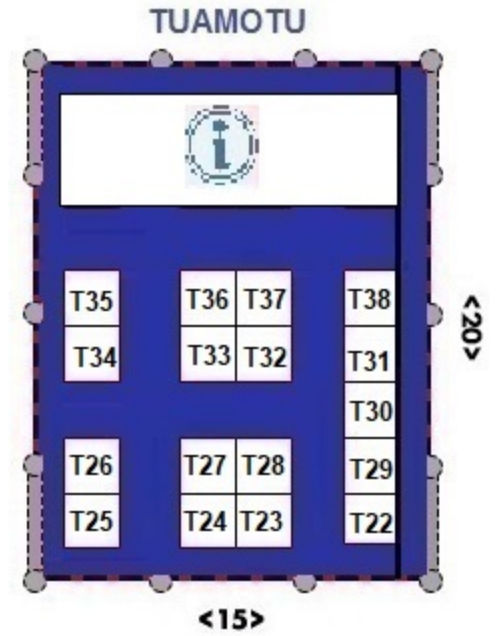

SALON DU TOURISME

DU 29 SEPTEMBRE AU 1ER OCTOBRE 2023

PARC EXPO
DE
MAMA'O

ENTRÉE
B

2,44m
ECHELLE

WC WC

ENTRÉE
A