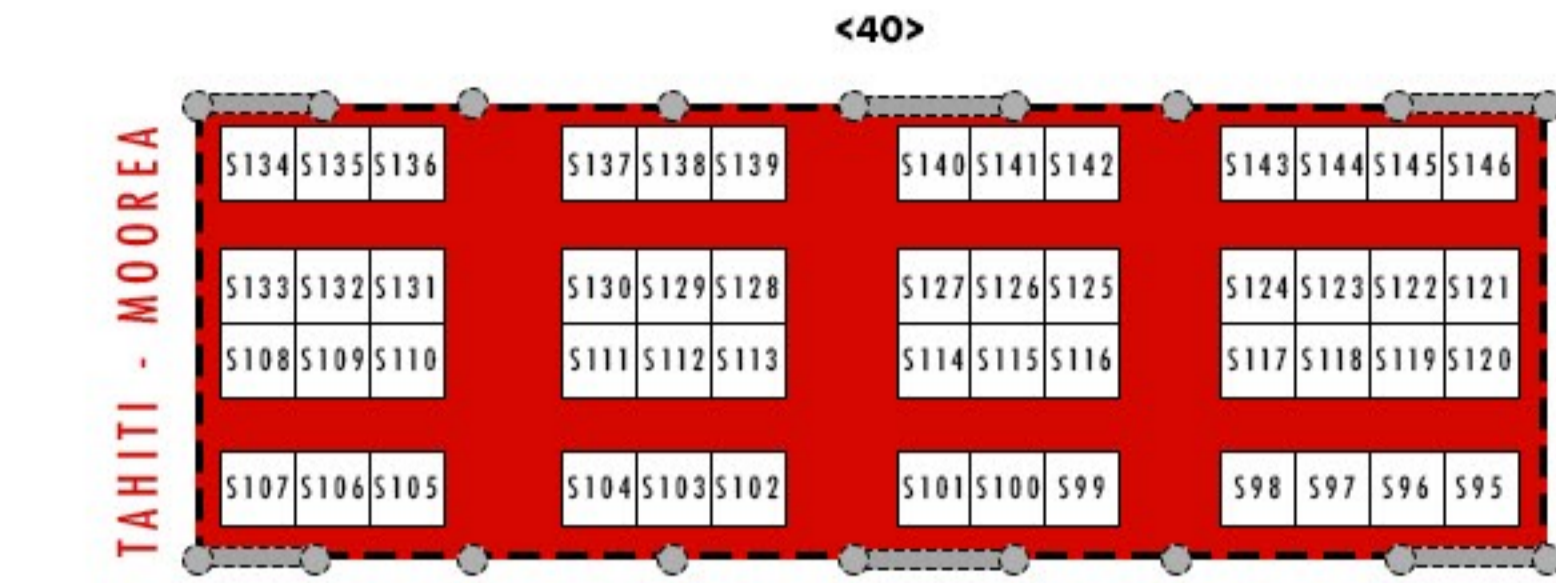

SALON DU TOURISME

Du vendredi 03 au
dimanche 05 septembre 2021

PARC EXPO
DE
MAMA'O

ENTRÉE
B

FOOD COURT

TAHITI
TOURISME

2,44m
ECHELLE

ENTRÉE
A