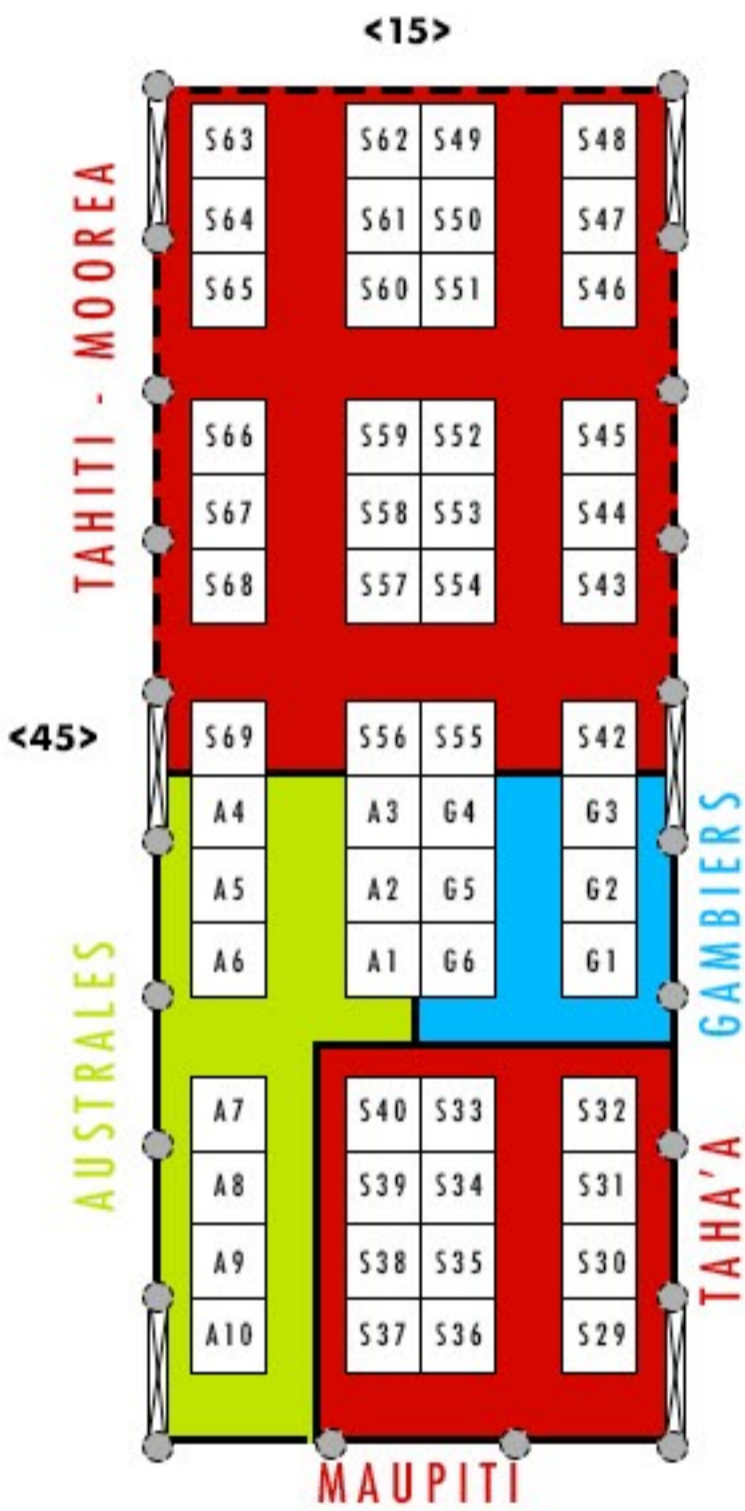

SALON DU TOURISME

Du vendredi 03 au
dimanche 05 septembre 2021

PARC EXPO
DE
MAMA'O

ENTRÉE
B

FOOD COURT

TAHITI
TOURISME

2,44m
ECHELLE

ENTRÉE
A