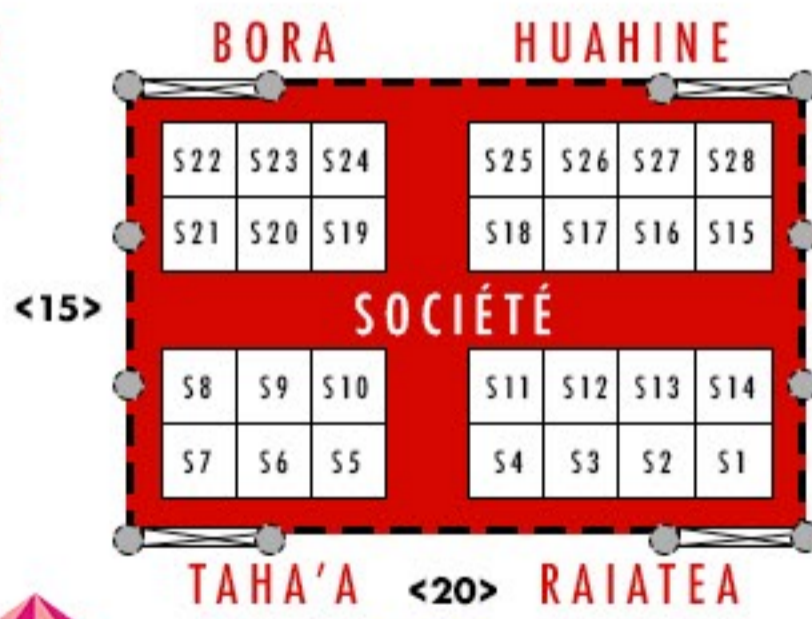

SALON DU TOURISME

Du vendredi 03 au
dimanche 05 septembre 2021

PARC EXPO
DE
MAMA'O

ENTRÉE
B

FOOD COURT

TAHITI
TOURISME

2,44m
ECHELLE

ENTRÉE
A