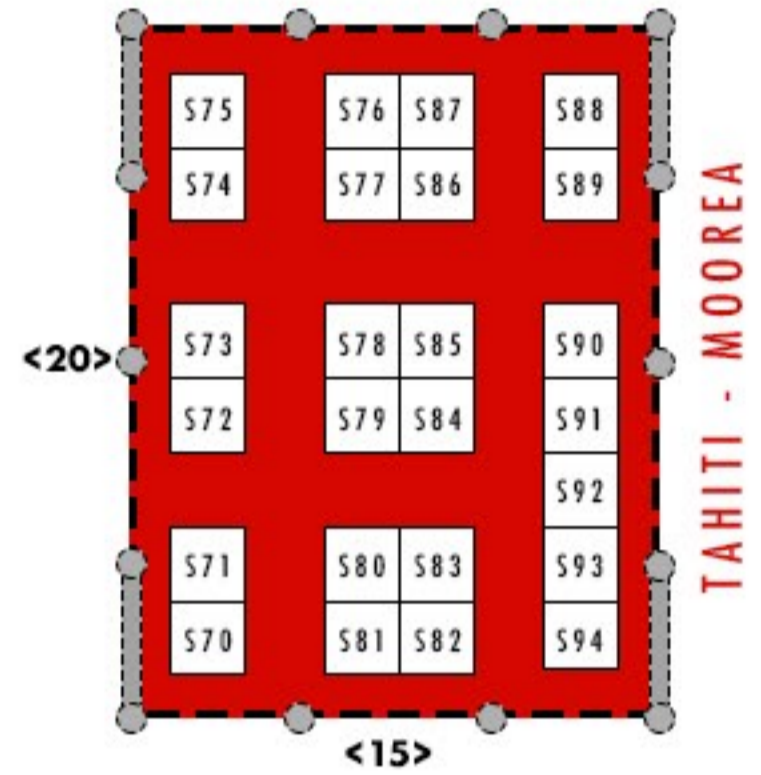

SALON DU TOURISME

Du vendredi 03 au
dimanche 05 septembre 2021

PARC EXPO
DE
MAMA'O

ENTRÉE
B

FOOD COURT

TAHITI
TOURISME

2,44m
ECHELLE

ENTRÉE
A