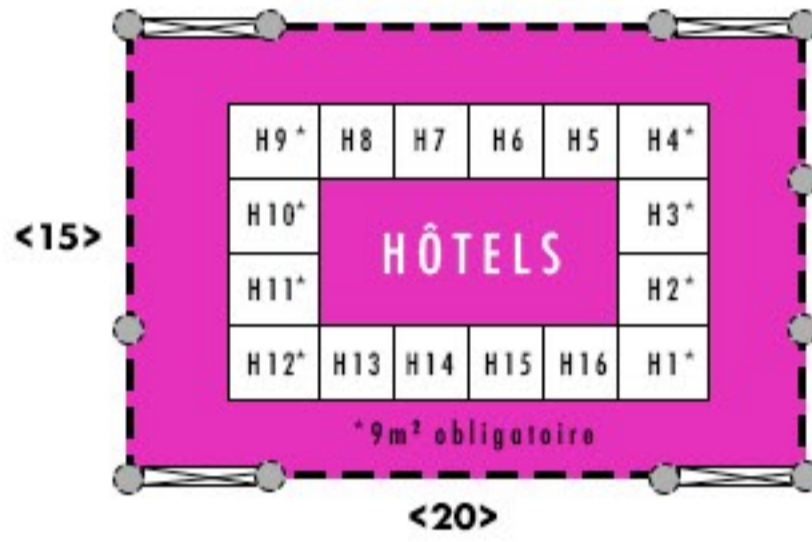

SALON DU TOURISME

Du vendredi 03 au
dimanche 05 septembre 2021

PARC EXPO
DE
MAMA'O

ENTRÉE
B

FOOD COURT

TAHITI
TOURISME

2,44m
ECHELLE

ENTRÉE
A