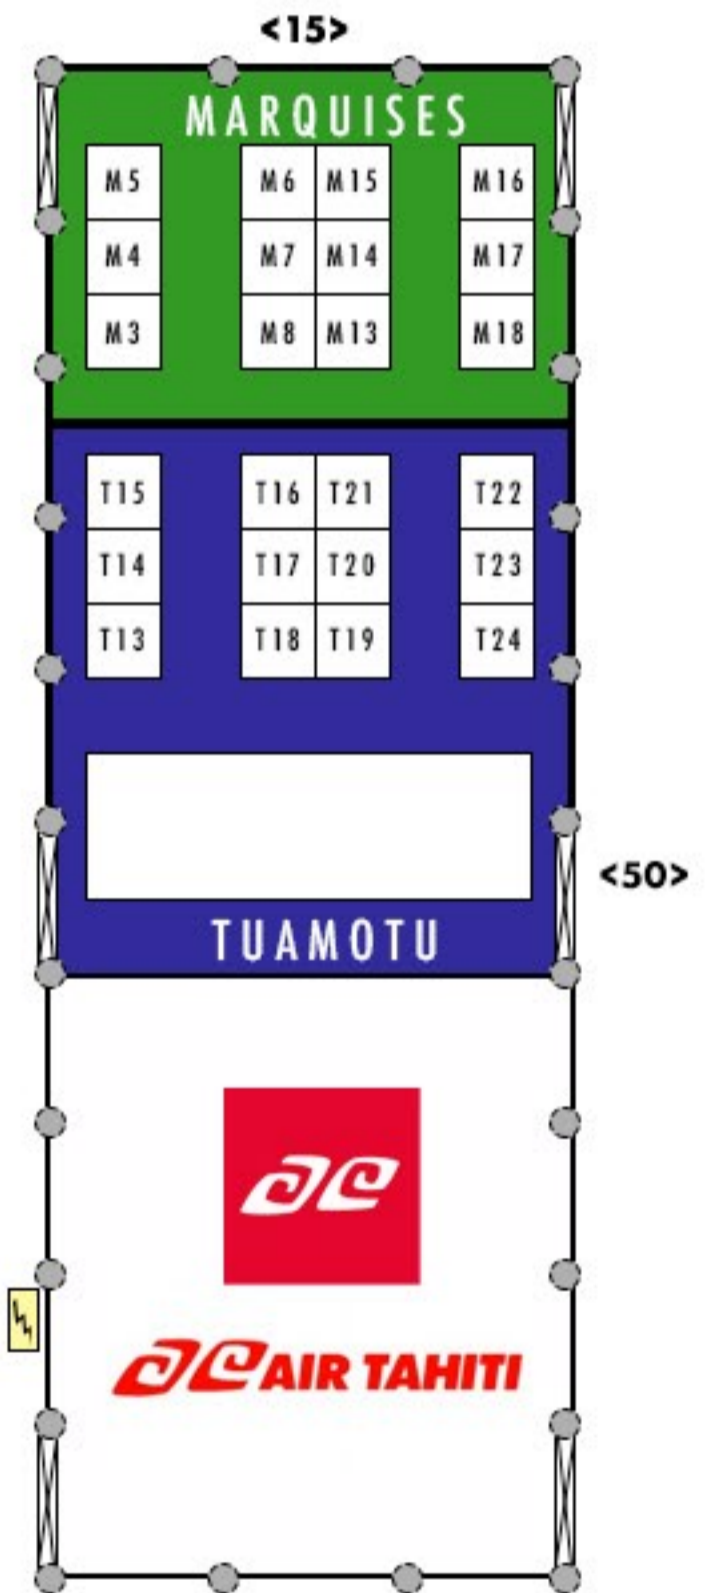

SALON DU TOURISME

Du vendredi 03 au
dimanche 05 septembre 2021

PARC EXPO
DE
MAMA'O

ENTRÉE
B

FOOD COURT

TAHITI
TOURISME

2,44m
ECHELLE

ENTRÉE
A