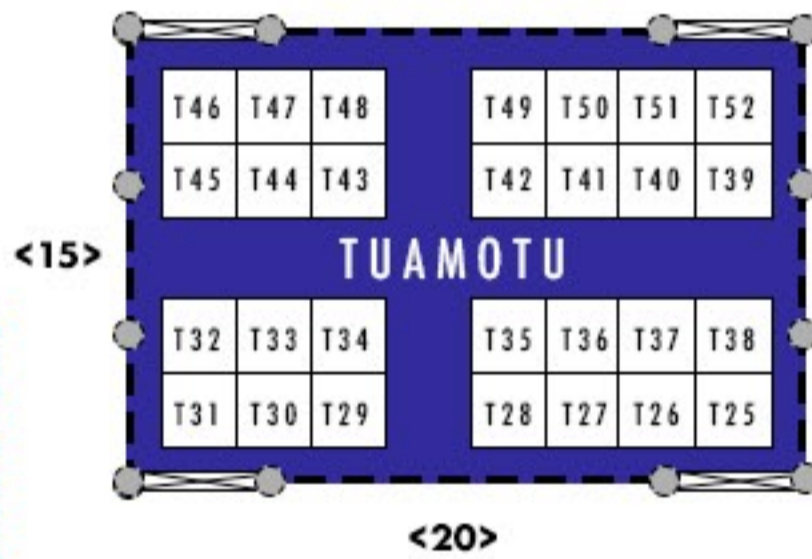

SALON DU TOURISME

Du vendredi 03 au
dimanche 05 septembre 2021

PARC EXPO
DE
MAMA'O

ENTRÉE
B

FOOD COURT

TAHITI
TOURISME

2,44m
ECHELLE

ENTRÉE
A